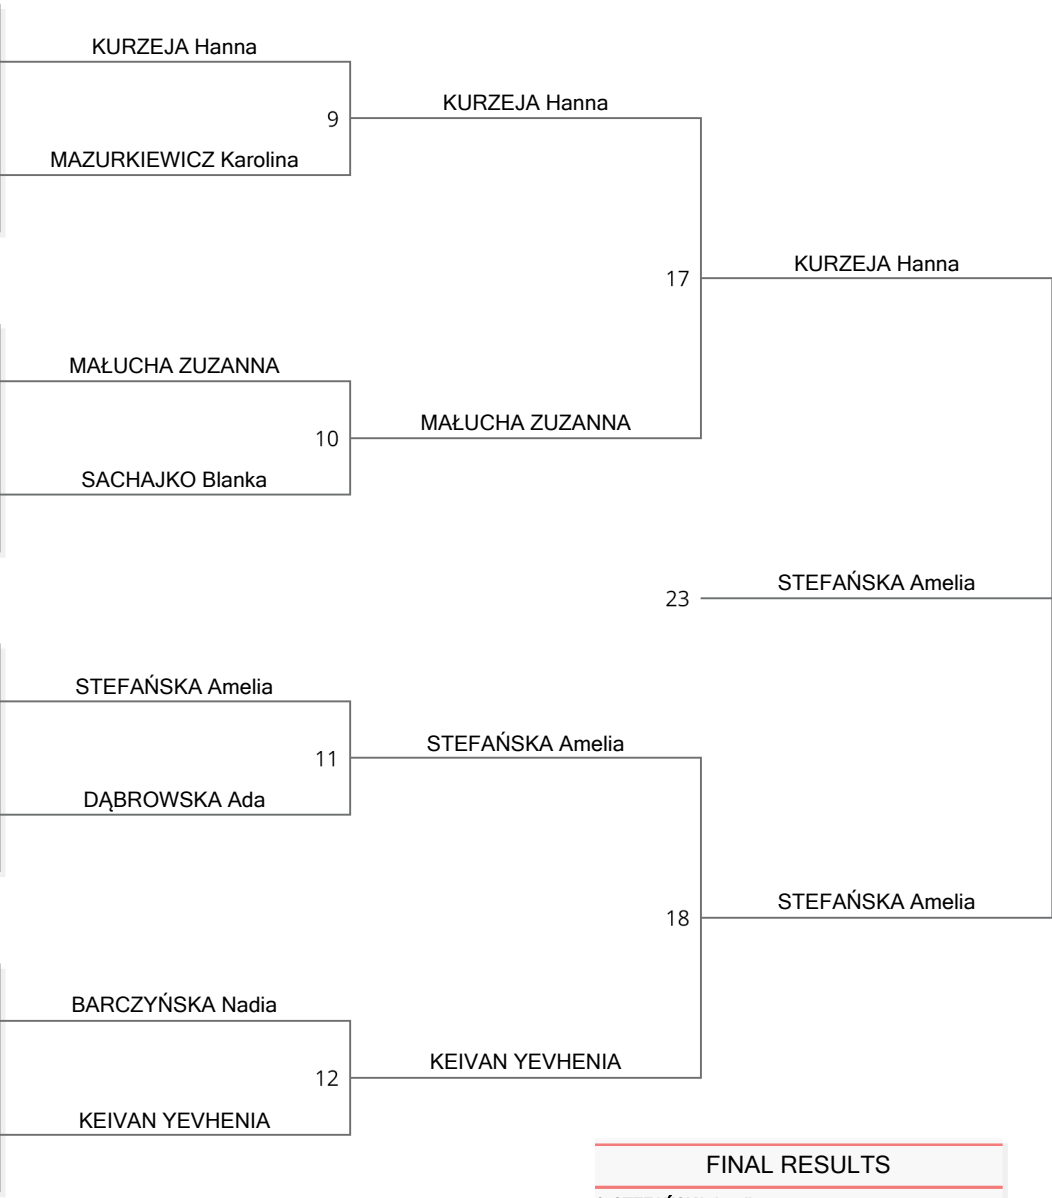

Otwarty Puchar Polski Judo Baltic Cup 2026

Poland, Gdynia, 5.-7. 6. 2026

G-7
FU13 (14)

POOL A

1	KWIATKOWSKA Róża, POL Piast Wrzeście	KURZEJA Hanna
	KURZEJA Hanna, POL UKS Judo Mysłowice	9
2	MAZURKIEWICZ Karolina, POL Kuma Warszawa	MAZURKIEWICZ Karolina

POOL B

3	BARANOWSKA Lilianna, POL UKS Energetyk Poznań	MAŁUCHA ZUZANNA
	MAŁUCHA ZUZANNA, POL RONIN KRAKÓW	10
4	FRONTCZAK Julia, POL Heros Łódź	SACHAJKO Blanka
	SACHAJKO Blanka, POL Klub SameJudo	

POOL C

5	CZOGAŁA ALEKSANDRA, POL KS Judo Kornowac	STEFAŃSKA Amelia
	STEFAŃSKA Amelia, POL Galeon Gdynia	11
6	DĄBROWSKA Ada, POL Yuko Józefów	DĄBROWSKA Ada

POOL D

7	BARCZYŃSKA Nadia, POL UKS Energetyk Poznań	BARCZYŃSKA Nadia
	GÓRA Lillianna, POL TOP SPORT Przywidz	12
8	KEIVAN YEVHENIA, POL UKS 6 Piła	KEIVAN YEVHENIA
	KRAWCZYK Weronika, POL Kosai Judo Elbląg	

REPECHAGE

	KWIATKOWSKA R., POL Piast Wrzeście	KWIATKOWSKA Róża
	MAZURKIEWICZ K., POL Kuma Warszawa	13
	BARANOWSKA L., POL UKS Energetyk Poznań	BARANOWSKA Lilianna
	SACHAJKO B., POL Klub SameJudo	14
	CZOGAŁA A., POL KS Judo Kornowac	DĄBROWSKA Ada
	DĄBROWSKA A., POL Yuko Józefów	15
	KRAWCZYK W., POL Kosai Judo Elbląg	KRAWCZYK Weronika
	BARCZYŃSKA N., POL UKS Energetyk Poznań	16

FINAL RESULTS

1. STEFAŃSKA Amelia
2. KURZEJA Hanna
3. KEIVAN YEVHENIA
4. MAŁUCHA ZUZANNA
5. BARANOWSKA Lilianna
6. KRAWCZYK Weronika
7. KWIATKOWSKA Róża
8. DĄBROWSKA Ada