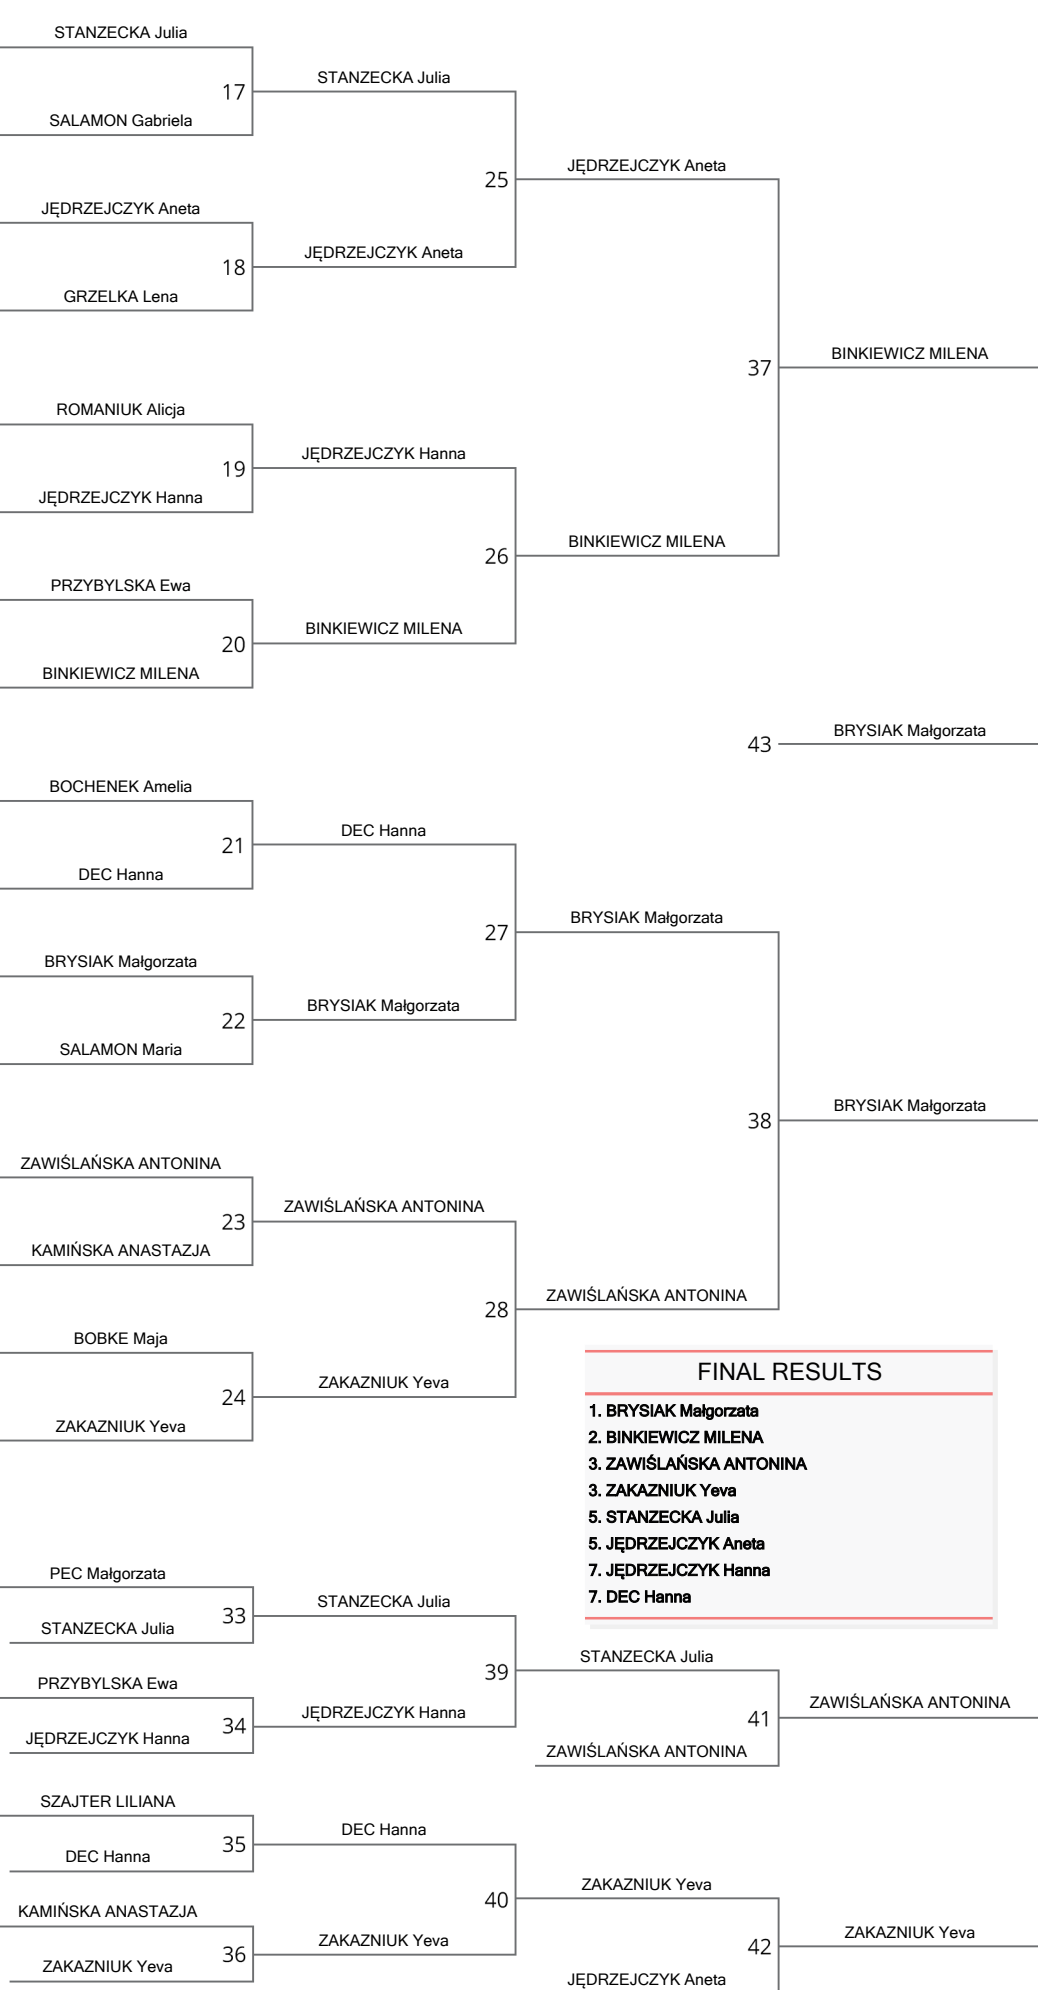

POOL B

5	DIFFENBACH Kinga, POL Truso Elbląg	ROMANIUK Alicja
6	ROMANIUK Alicja, DEN Odense Judo Kai	JĘDRZEJCZYK Hanna
7	JĘDRZEJCZYK Hanna, POL UKS Judo Mysłowice	PRZYBYLSKA Ewa
8	PRZYBYLSKA Ewa, POL Kodokan Toruń	GORBACZ Julia, POL Dragon Gdynia
	BINKIEWICZ MILENA, POL Klub SameJudo	BINKIEWICZ MILENA

POOL C

9	CHWAŁA Laura, POL Kosai Judo Elbląg	BOCHENEK Amelia
10	BOCHENEK Amelia, POL Budowlani Sosnowiec	DEC Hanna
11	DEC Hanna, POL Millenium Rzeszów	BRYSIAK Małgorzata
12	SZAJTER LILIANA, POL Janosik B-Biała	SALAMON Maria
	BRYSIAK Małgorzata, POL Klub SameJudo	

POOL D

13	OZIMEK Agata, POL Piast Wrzeście	ZAWIŚLAŃSKA ANTONINA
14	ZAWIŚLAŃSKA ANTONINA, POL KS Pretorian Team	KAMIŃSKA ANASTAZJA
15	KAMIŃSKA ANASTAZJA, POL KS JUDO LISY	BOBKE Maja
16	NOGA Natalia, POL UKS Judo Mysłowice	ZAKAZNIUK Yeva
	BOBKE Maja, POL Kuma Warszawa	
	ZAKAZNIUK Yeva, POL Klub SameJudo	

REPECHAGE

29	PEC M., POL Yuko Józefów	PEC Małgorzata
30	GRZELKA L., POL UKS Judo Tuliszków	PRZYBYLSKA Ewa
31	PRZYBYLSKA E., POL Kodokan Toruń	SZAJTER LILIANA
32	SZAJTER L., POL Janosik B-Biała	DEC Hanna
	SALAMON M., POL Kuzushi Kielce	KAMIŃSKA ANASTAZJA
	OZIMEK A., POL Piast Wrzeście	ZAKAZNIUK Yeva
	KAMIŃSKA A., POL KS JUDO LISY